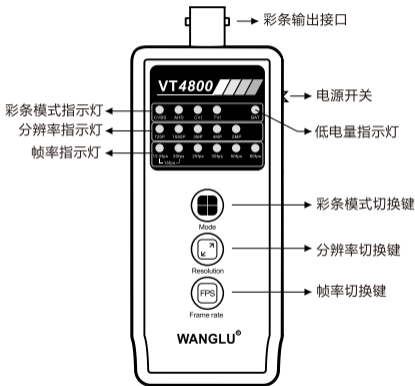

# 彩条发生器

请使用两节5号电池供电，安装时注意正负极。